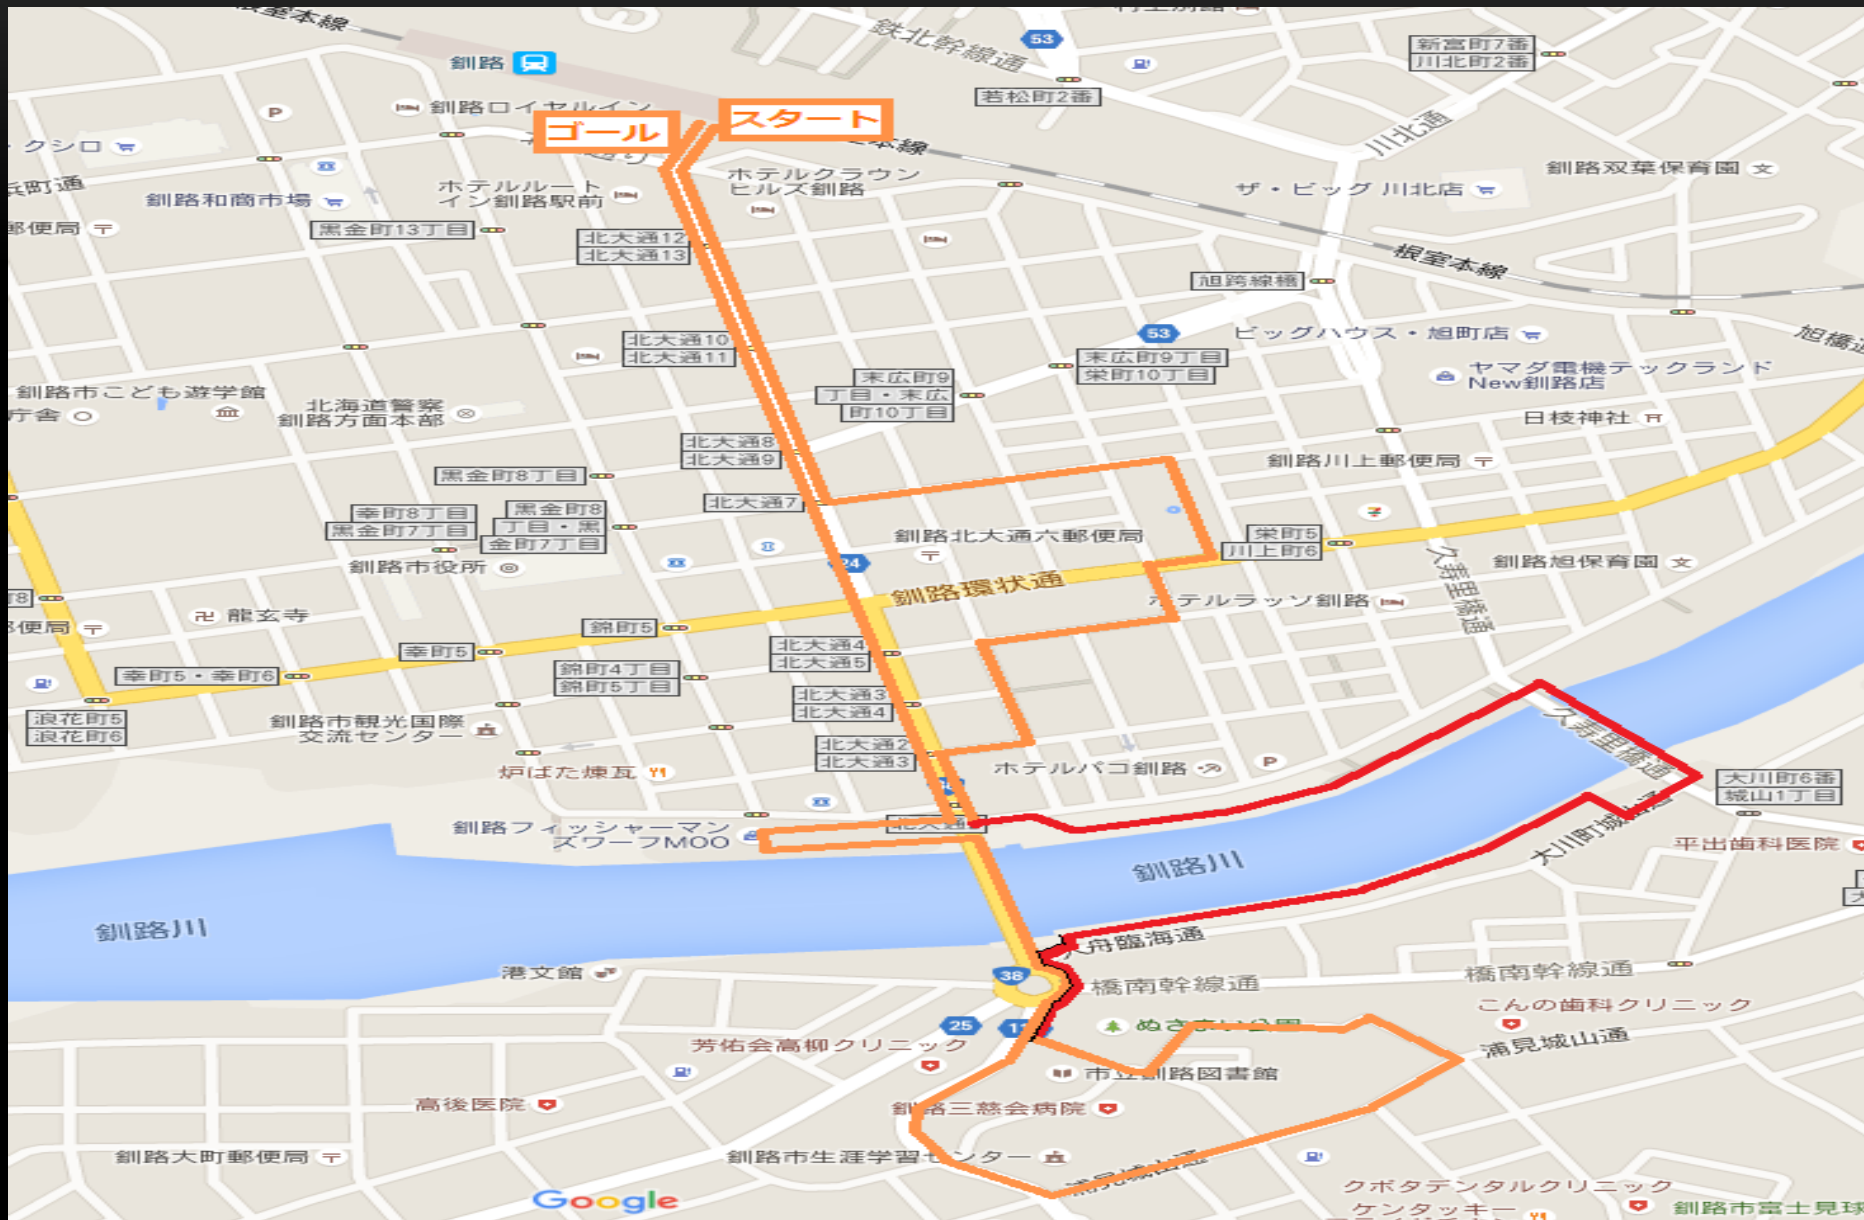

炭

あぶり家

不法投棄厳禁
◆不法投棄は、発覚時に罰金
及び電報に連絡します

末広ビル

Hotel & Spa Resort
LA VISTA
by
the courtyard
ANDALUSIA
CANTONMENT, JPN

通東経済センター

40

大通2

41

③ 釧路川沿い

創設の夜

Kushiro
Century Castle
Hotel

創設川リバーサイド右岸緑地
ぬさまい広場
Nusakamai Square

*Kashim
Century Castle
Hotel*

注意
前方急カーブ
減速を要する
注意
前方急カーブ
減速を要する

厚岸
Akkeshi

厚岸 厚岸

厚岸 厚岸

厚岸 厚岸

厚岸 厚岸

厚岸 厚岸

④出世坂～まなぼっと周辺